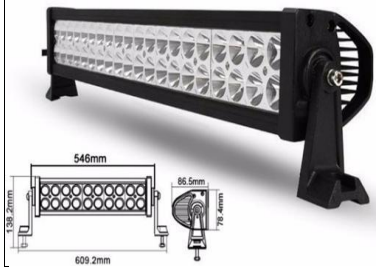

120W

Barra led 62cm 120 watts

BL120

120 Watts